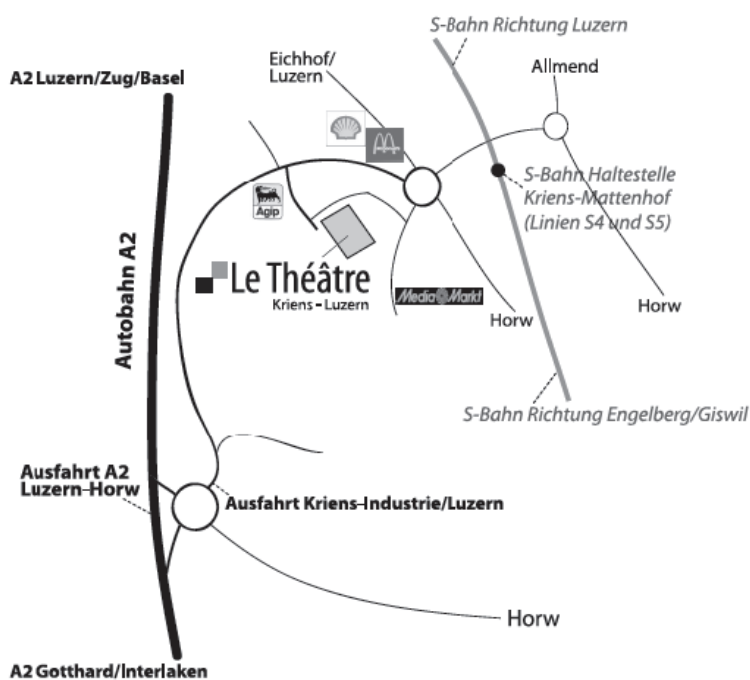

Wegbeschreibung zum Le Théâtre

Postadresse:

Le Théâtre Kriens-Luzern
Schweighof
Postfach 1263
6010 Kriens

041-348 05 05
info@le-theatre.ch

Anfahrt mit dem öffentlichen Verkehr:

S-Bahn Nr. 4 und 5 Luzern bis Kriens-Mattenhof. (Ab Luzern, halbstündlich. Die Fahrt dauert 4 Minuten. Fahrplan siehe www.sbb.ch)

Von Luzern herkommend vordere (in Fahrtrichtung gesehen) Unterführung nehmen. Weitere Details siehe „Karte“. Dauer Fussweg: ca. 6 Minuten.

Bus Nr. 31 bis Grabenhof (ab Pilatusplatz, viertelstündlich). Die Haltestelle Grabenhof liegt vis-à-vis der Agip-Tankstelle. Links hinter der Tankstelle befindet sich sichtbar das Le Théâtre-Gebäude. (Fahrplan siehe www.vbl.ch) Achtung: Fährt nur zu Öffnungszeiten Pilatusmarkt.

Anfahrt mit dem Auto:

Über Autobahn: Ausfahrt Luzern-Horw, Kreiselausfahrt Kriens nehmen und nach 700 m gleich nach der Agip-Tankstelle rechts abbiegen.

Von Luzern oder Horw: In Richtung Media Markt fahren. Beim Mattenhof-Kreisel (Mc Donalds/Shell-Tankstelle) in Richtung Autobahn abzweigen und vor der Agip Tankstelle links abbiegen.

Man fährt direkt an das Le Théâtre-Gebäude.

Parkplätze finden sich rund um das Gebäude und in der angrenzenden Industrie.

So erreichen Sie das **Le Théâtre** :
Kriens - Luzern

Pink: Fussweg von S-Bahnhaltestelle zum Le Théâtre