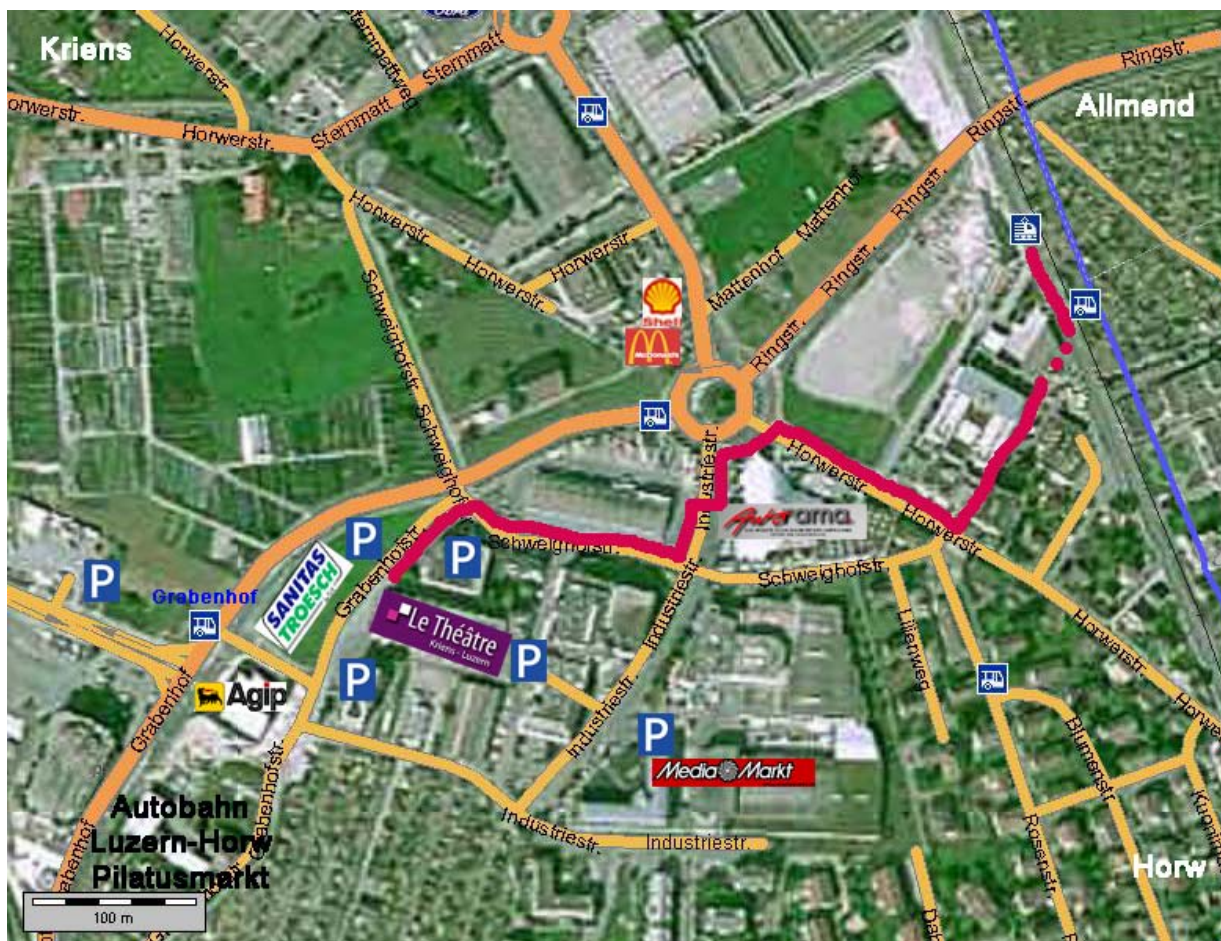

Wegbeschreibung zum Le Théâtre

Postadresse:

Le Théâtre Kriens-Luzern
Schweighof
Postfach 1263
6010 Kriens

041-348 05 05
info@le-theatre.ch

Anfahrt mit dem öffentlichen Verkehr:

S-Bahn Nr. 4 und 5 Luzern bis Kriens-Mattenhof. (Ab Luzern, halbstündlich. Die Fahrt dauert 4 Minuten. Fahrplan siehe www.sbb.ch)

Von Luzern herkommend vordere (in Fahrtrichtung gesehen) Unterführung nehmen. Weitere Details siehe „Karte“. Dauer Fussweg: ca. 6 Minuten.

Bus Nr. 31 bis Grabenhof (ab Pilatusplatz, viertelstündlich). Die Haltestelle Grabenhof liegt vis-à-vis der Agip-Tankstelle. Links hinter der Tankstelle befindet sich sichtbar das Le Théâtre-Gebäude. (Fahrplan siehe www.vbl.ch) Achtung: Fährt nur zu Öffnungszeiten Pilatusmarkt.

Anfahrt mit dem Auto:

Über Autobahn: Ausfahrt Luzern-Horw, Kreiselausfahrt Kriens nehmen und nach 700 m gleich nach der Agip-Tankstelle rechts abbiegen.

Von Luzern oder Horw: In Richtung Media Markt fahren. Beim Mattenhof-Kreisel (Mc Donalds/Shell-Tankstelle) in Richtung Autobahn abzweigen und vor der Agip Tankstelle links abbiegen.

Man fährt direkt an das Le Théâtre-Gebäude.

Parkplätze finden sich rund um das Gebäude und in der angrenzenden Industrie.

So erreichen Sie das **Le Théâtre** :
Kriens - Luzern

Pink: Fussweg von S-Bahnhaltestelle zum Le Théâtre